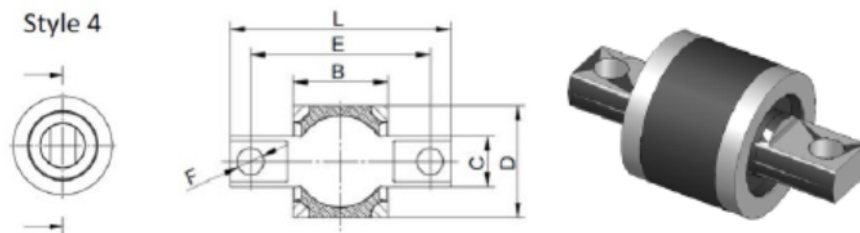

## Anfertigungsware / Non-Standard items

Abmessungen/ Dimensions						
Art. Nummer / Part Number	mm (D)	mm (B)	mm (C)	mm (H)	mm (L)	mm (A)
XX1584	110	90	45	70	160	70
XX1517	110	80	45.22	60	149.6	70
XX1688	110	80	45	60	150	67.8

## Anfertigungsware / Non-Standard items

Abmessungen/ Dimensions						
Art. Nummer / Part Number	mm (D)	mm (B)	mm (C)	mm (H)	mm (L)	mm (A)
XX1585	110	90	60	70	-	70
XX1518	110	80	60	60	-	70
XX1689	110	80	60	60	-	67.8

## Anfertigungsware / Non-Standard items

Abmessungen/ Dimensions								
Art. Nummer / Part Number	mm (D)	mm (B)	mm (C)	mm (H)	mm (L)	mm (A)	mm (E)	mm (F)
XX1684	60	40	-	34.5	104	-	72	17
SP1837	110	90	-	80	200	42	-	-
XX1700	200	222	99	-	490	70	390	-

## Anfertigungsware / Non-Standard items

Abmessungen/ Dimensions								
Art. Nummer / Part Number	mm (D)	mm (B)	mm (C)	mm (H)	mm (L)	mm (A)		
XX1757	55	46.5	24.5	-	108	-	88	13

**Auf Anfrage / Upon Request**