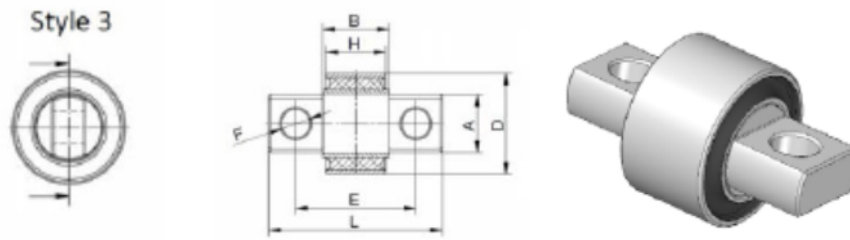

## Anfertigungsware / Non-Standard items

Abmessungen/ Dimensions						
Art. Nummer / Part Number	mm (D)	mm (B)	mm (C)	mm (H)	mm (L)	mm (A)
XX1584	110	90	45	70	160	70
XX1517	110	80	45.22	60	149.6	70
XX1688	110	80	45	60	150	67.8

## Anfertigungsware / Non-Standard items

Abmessungen/ Dimensions						
Art. Nummer / Part Number	mm (D)	mm (B)	mm (C)	mm (H)	mm (L)	mm (A)
XX1585	110	90	60	70	-	70
XX1518	110	80	60	60	-	70
XX1689	110	80	60	60	-	67.8

## Anfertigungsware / Non-Standard items

Abmessungen/ Dimensions								
Art. Nummer / Part Number	mm (D)	mm (B)	mm (C)	mm (H)	mm (L)	mm (A)	mm (E)	mm (F)
XX1684	60	40	-	34.5	104	-	72	17
SP1837	110	90	-	80	200	42	-	-
XX1700	200	222	99	-	490	70	390	-

## Anfertigungsware / Non-Standard items

Abmessungen/ Dimensions								
Art. Nummer / Part Number	mm (D)	mm (B)	mm (C)	mm (H)	mm (L)	mm (A)		
XX1757	55	46.5	24.5	-	108	-	88	13

**Auf Anfrage / Upon Request**