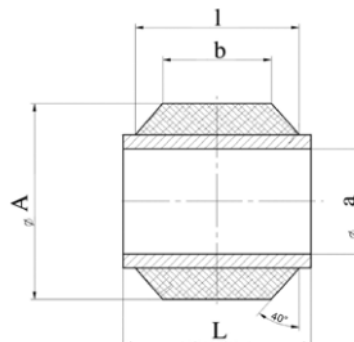

Anfertigungsware / Non-Standard items

Abmessungen/ Dimensions									
Art. Nummer / Part Number	mm (A)	mm (L)	mm (a)	mm (l)	mm (b)	mm (S)	mm (a1)	mm (c)	Bauform/ Style
RC4795	47.2	95.5	28.7	9.5	29	4.5	-	-	1
RC47108	47.2	108	28.7	9.5	29	4.5	-	-	1

Anfertigungsware / Non-Standard items

Abmessungen/ Dimensions									
Art. Nummer / Part Number	mm (A)	mm (L)	mm (a)	mm (l)	mm (b)	mm (S)	mm (a1)	mm (c)	Bauform/ Style
RC3541	35	41	16	41	21	2	-	-	2
RC4743	46.7	42.9	25.1	37.5	24.9	3.2	-	-	2

Auf Anfrage / Upon Request

Anfertigungsware / Non-Standard items

Abmessungen/ Dimensions									
Art. Nummer / Part Number	mm (A)	mm (L)	mm (a)	mm (l)	mm (b)	mm (S)	mm (a1)	mm (c)	Bauform/ Style
RC4976	49	75.9	25.5	66	32	2.3	-	-	3

Auf Anfrage / Upon Request

Kernhülsen

Anfertigungsware / Non-Standard items

Abmessungen/ Dimensions									
Art. Nummer / Part Number	mm (A)	mm (L)	mm (a)	mm (l)	mm (b)	mm (S)	mm (a1)	mm (c)	Bauform/ Style
RC6343	63.5	43.7	20.2	38	27.5	5	59.4	25.4	5
RC63430	63.5	43.7	24.1	38	27.5	5	59.4	-	5