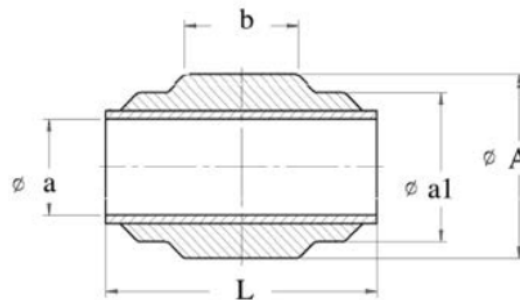

Anfertigungsware / Non-Standard items

Abmessungen/ Dimensions									
Art. Nummer / Part Number	mm (A)	mm (L)	mm (a)	mm (l)	mm (b)	mm (S)	mm (a1)	mm (c)	Bauform/ Style
RC4795	47.2	95.5	28.7	9.5	29	4.5	-	-	1
RC47108	47.2	108	28.7	9.5	29	4.5	-	-	1

Anfertigungsware / Non-Standard items

Abmessungen/ Dimensions									
Art. Nummer / Part Number	mm (A)	mm (L)	mm (a)	mm (l)	mm (b)	mm (S)	mm (a1)	mm (c)	Bauform/ Style
RC3541	35	41	16	41	21	2	-	-	2
RC4743	46.7	42.9	25.1	37.5	24.9	3.2	-	-	2

Auf Anfrage / Upon Request

Anfertigungsware / Non-Standard items

Abmessungen/ Dimensions									
Art. Nummer / Part Number	mm (A)	mm (L)	mm (a)	mm (l)	mm (b)	mm (S)	mm (a1)	mm (c)	Bauform/ Style
RC4976	49	75.9	25.5	66	32	2.3	-	-	3

Auf Anfrage / Upon Request

Kernhülsen

Anfertigungsware / Non-Standard items

Abmessungen/ Dimensions									
Art. Nummer / Part Number	mm (A)	mm (L)	mm (a)	mm (l)	mm (b)	mm (S)	mm (a1)	mm (c)	Bauform/ Style
RC6343	63.5	43.7	20.2	38	27.5	5	59.4	25.4	5
RC63430	63.5	43.7	24.1	38	27.5	5	59.4	-	5