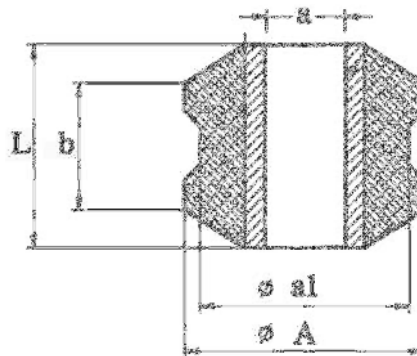

Anfertigungsware / Non-Standard items

Abmessungen/ Dimensions									
Art. Nummer / Part Number	mm (A)	mm (L)	mm (a)	mm (l)	mm (b)	mm (S)	mm (a1)	mm (c)	Bauform/ Style
RC4795	47.2	95.5	28.7	9.5	29	4.5	-	-	1
RC47108	47.2	108	28.7	9.5	29	4.5	-	-	1

Anfertigungsware / Non-Standard items

Abmessungen/ Dimensions									
Art. Nummer / Part Number	mm (A)	mm (L)	mm (a)	mm (l)	mm (b)	mm (S)	mm (a1)	mm (c)	Bauform/ Style
RC3541	35	41	16	41	21	2	-	-	2
RC4743	46.7	42.9	25.1	37.5	24.9	3.2	-	-	2

Auf Anfrage / Upon Request

Anfertigungsware / Non-Standard items

Abmessungen/ Dimensions									
Art. Nummer / Part Number	mm (A)	mm (L)	mm (a)	mm (l)	mm (b)	mm (S)	mm (a1)	mm (c)	Bauform/ Style
RC4976	49	75.9	25.5	66	32	2.3	-	-	3

Auf Anfrage / Upon Request

Kernhülsen

Anfertigungsware / Non-Standard items

Abmessungen/ Dimensions									
Art. Nummer / Part Number	mm (A)	mm (L)	mm (a)	mm (l)	mm (b)	mm (S)	mm (a1)	mm (c)	Bauform/ Style
RC6343	63.5	43.7	20.2	38	27.5	5	59.4	25.4	5
RC63430	63.5	43.7	24.1	38	27.5	5	59.4	-	5