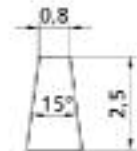

Nocken aus vorhandener Form (Auszug)

100 lg
2.3.1.008.004

50 lg
2.3.1.015.020

100 lg
2.3.2.008.010

64 und 100 lg
2.3.2.009.014

100lg
2.3.2.010.020

195 lg
2.3.2.015.005

100 lg
2.3.2.020.005

64 lg
2.3.2.019.005

50 lg
2.3.2.012.012

2.3.2.018.020

130 lg
2.3.2.010.012

100 lg
2.3.2.008.020

100 lg
2.3.2.030.005

101,6 lg
2.3.2.004.004

100 lg
2.3.2.005.007

64 lg
2.3.2.001.002

50 lg
2.3.2.025.027

2.3.2.016.018

48 lg
2.3.3.017.016

25 lg
2.3.3.004.005

lg frei
2.3.3.009.005

15 lg
2.3.3.016.032

15 lg
2.3.3.013.024

35 lg
2.3.3.015.010

170 lg
2.3.3.014.022

100 lg
2.3.3.016.020

25,4 lg
2.3.3.011.005

98 lg
2.3.3.011.010

100 lg
2.3.3.023.036

100 lg
2.3.3.020.015

100 lg
2.3.3.020.010